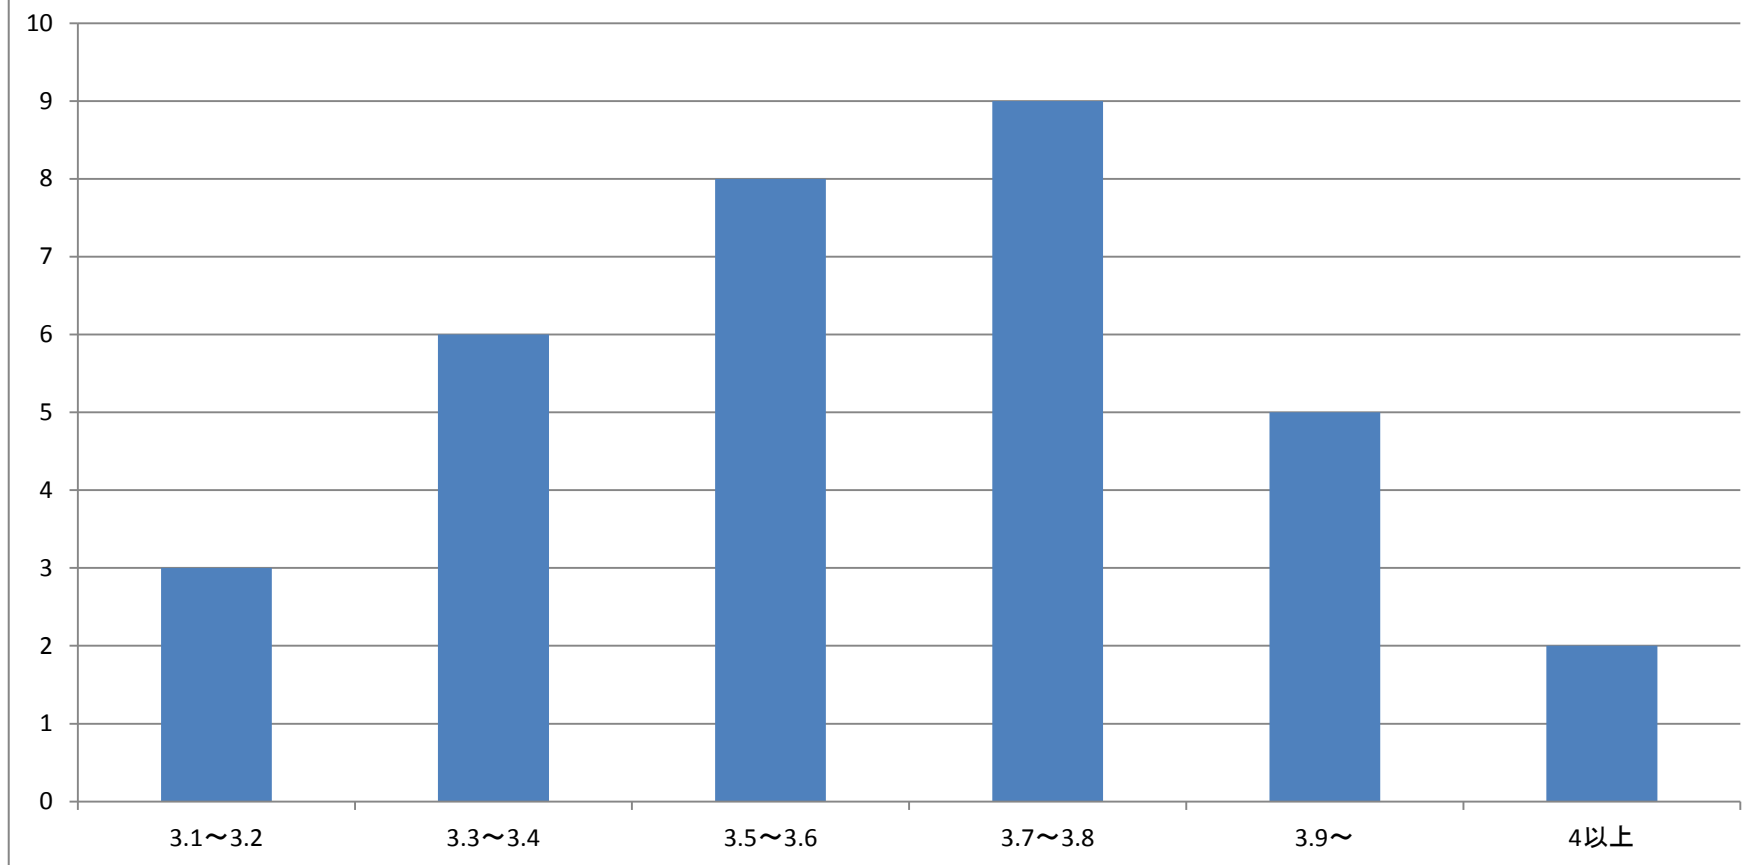

## 2018年度スポーツCSTレーナー学科GPA分布状況

GPA	3.1~3.2	3.3~3.4	3.5~3.6	3.7~3.8	3.9~	4以上	合計人数
人数	3	6	8	9	5	2	33

下位4分の1以下 : GPA3.5未満 9名