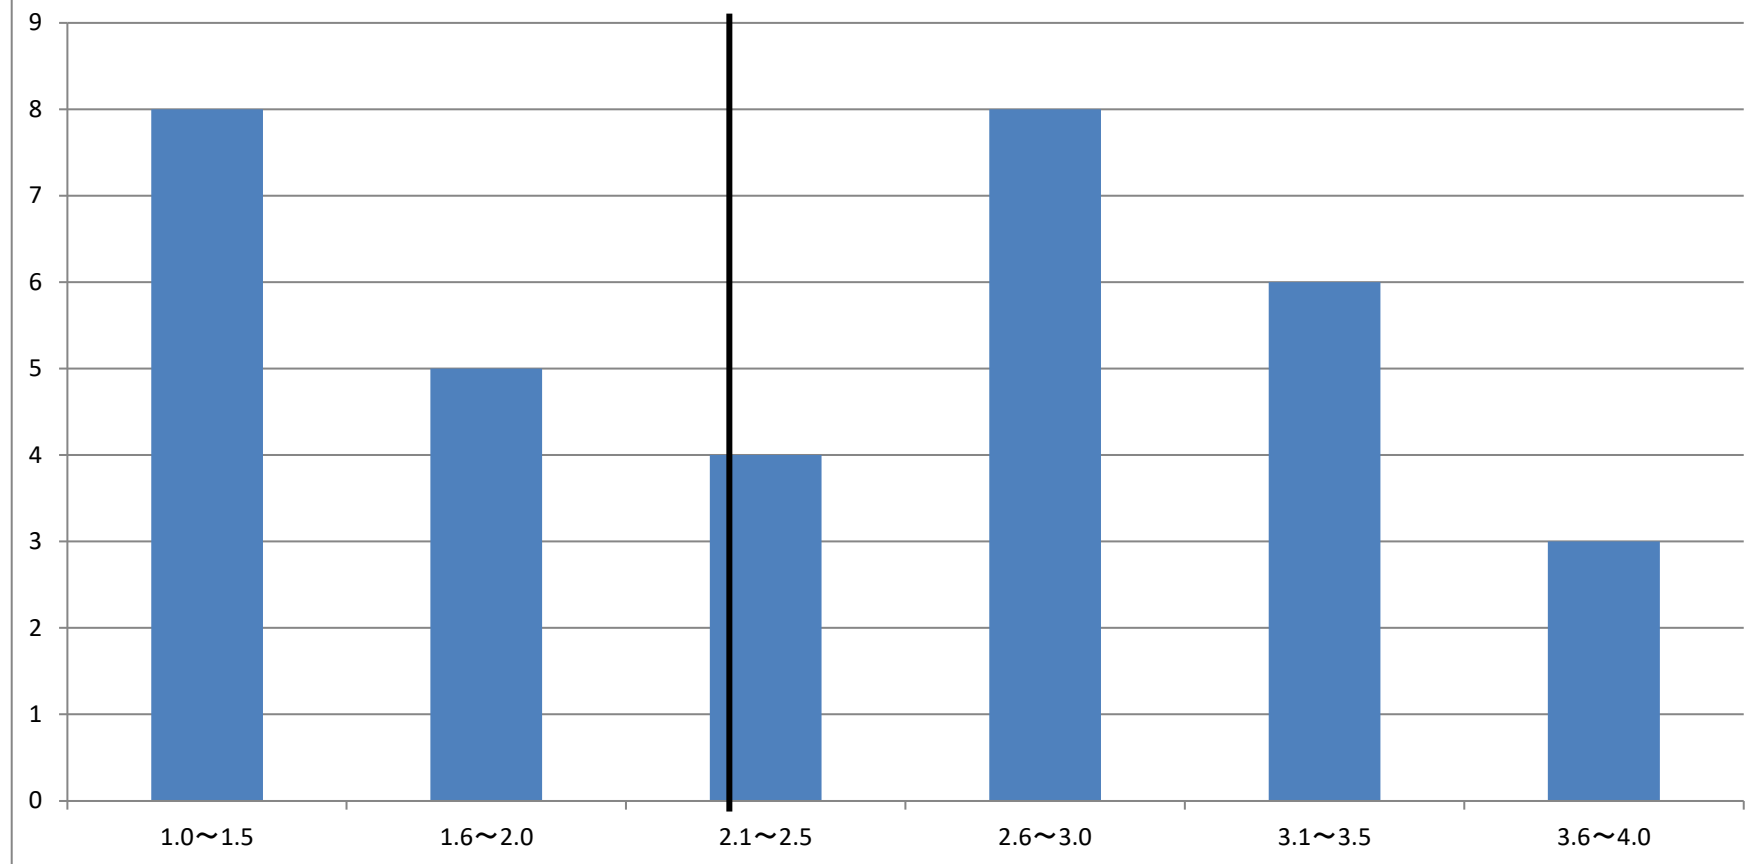

2021年度 スポーツ健康学科GPA分布状況

学科	GPA	1.0~1.5	1.6~2.0	2.1~2.5	2.6~3.0	3.1~3.5	3.6~4.0	合計人数
	人数	8	5	4	8	6	3	34

下位4分の1以下 :GPA 1.4未満 8名