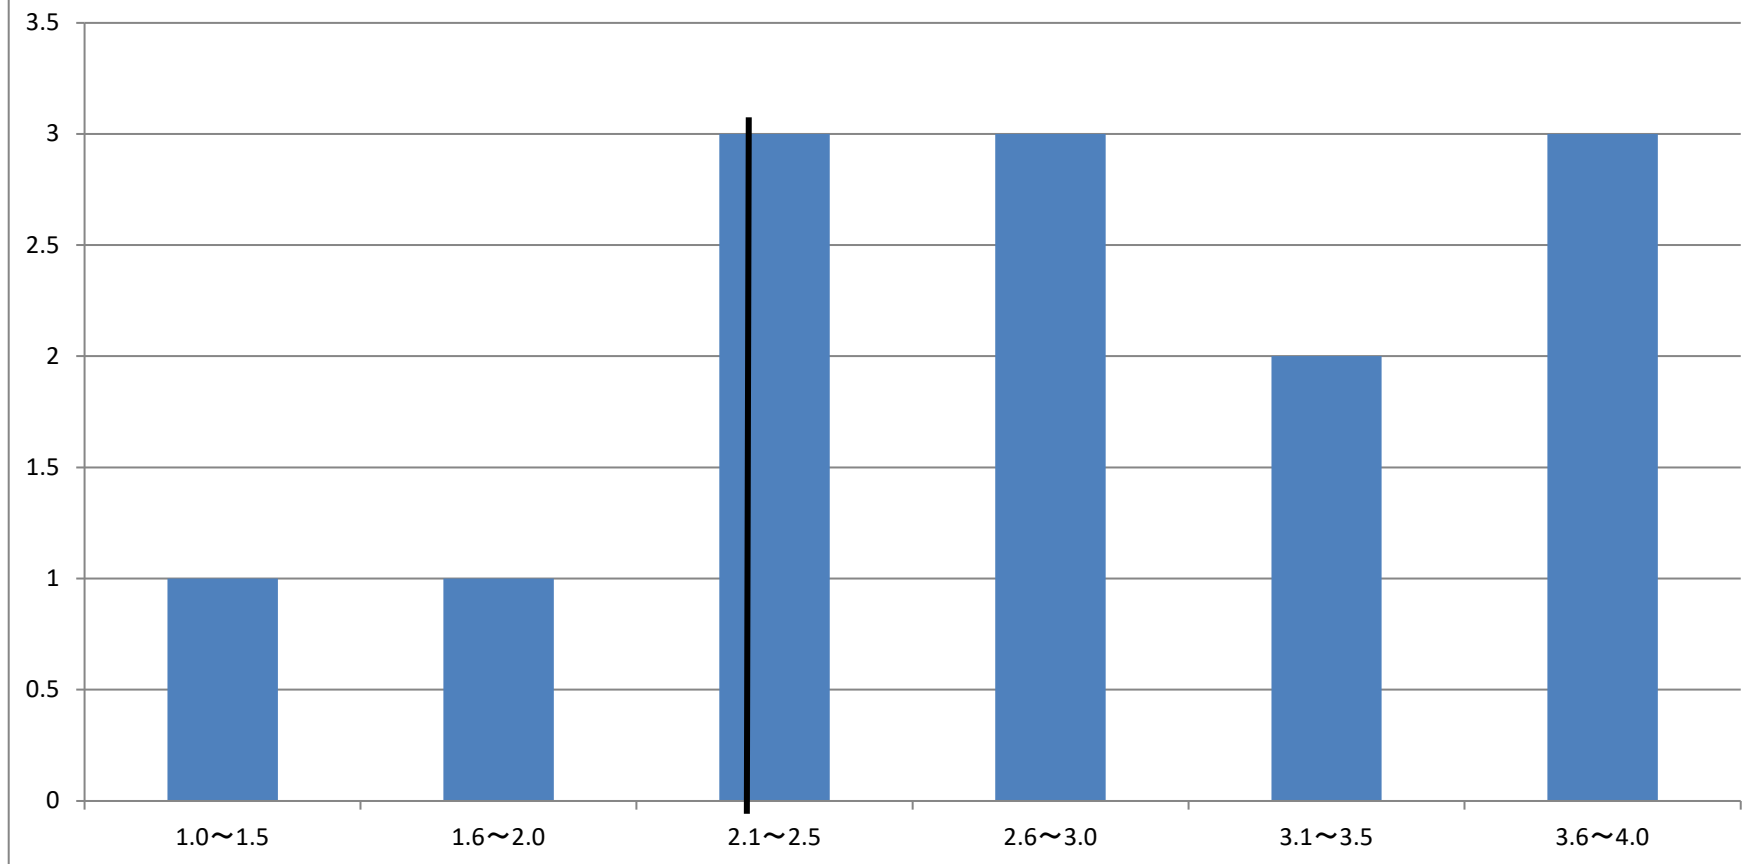

2021年度 柔道整復学科GPA分布状況

GPA	1.0~1.5	1.6~2.0	2.1~2.5	2.6~3.0	3.1~3.5	3.6~4.0	合計人数
人数	1	1	3	3	2	3	13

下位4分の1以下 :GPA 2.2 未満 3名