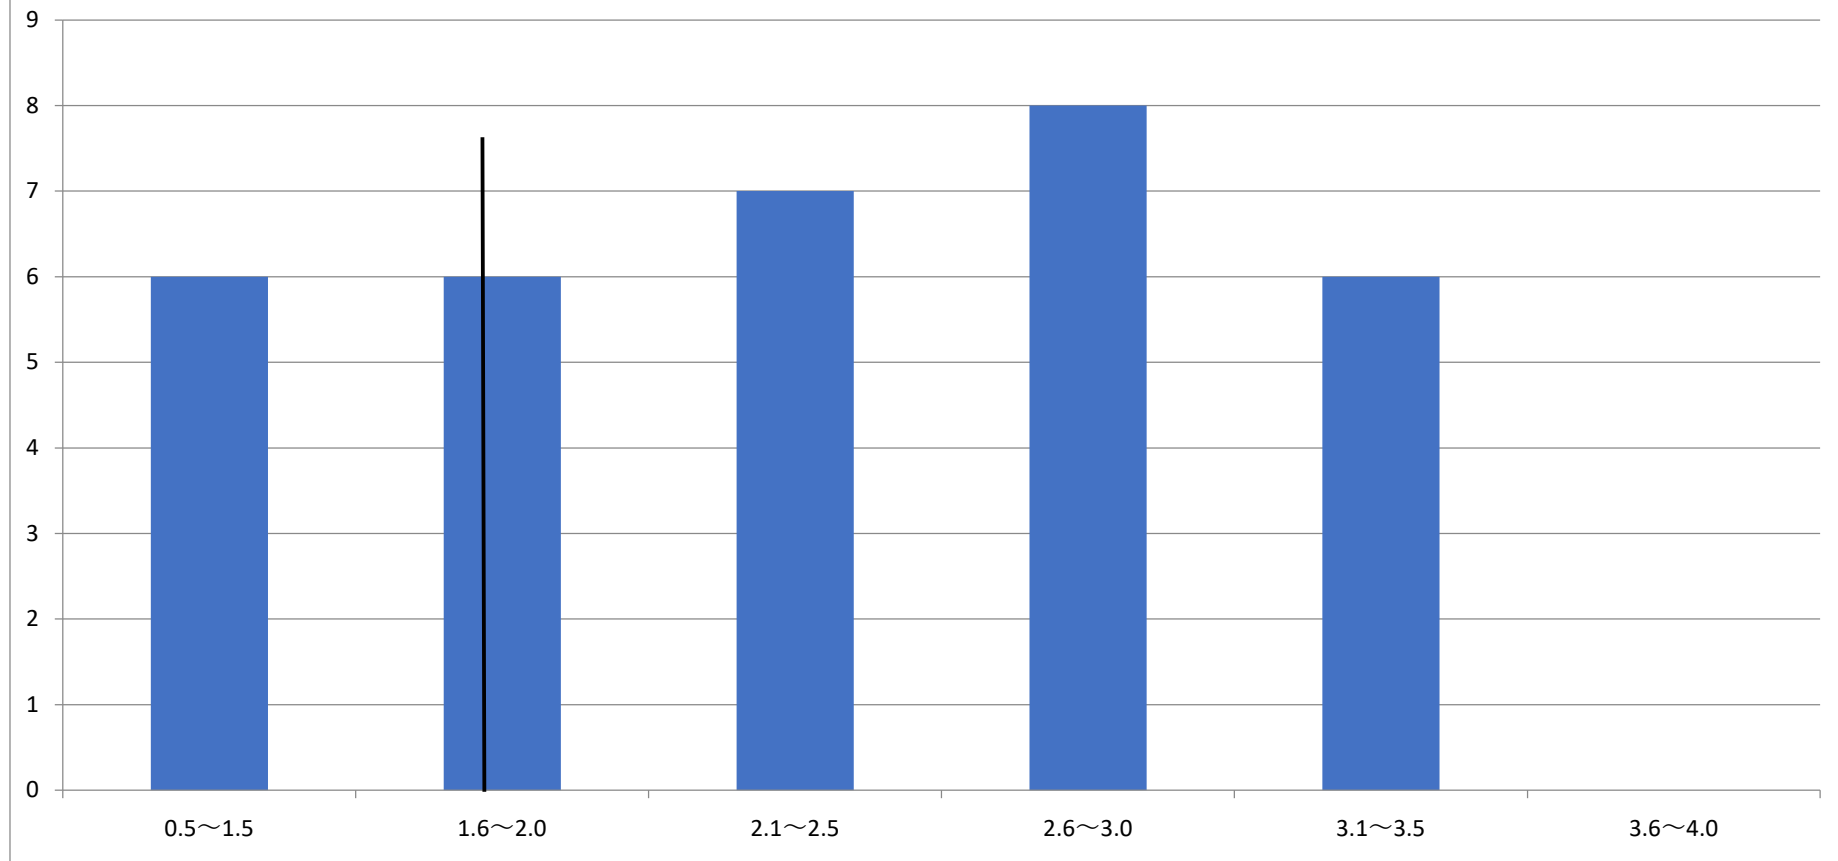

2021年度 臨床工学科GPA分布状況

GPA	0.5~1.5	1.6~2.0	2.1~2.5	2.6~3.0	3.1~3.5	3.6~4.0	合計人数
人数	6	6	7	8	6	0	33

下位4分の1以下 : GPA 1.74未満 8 名